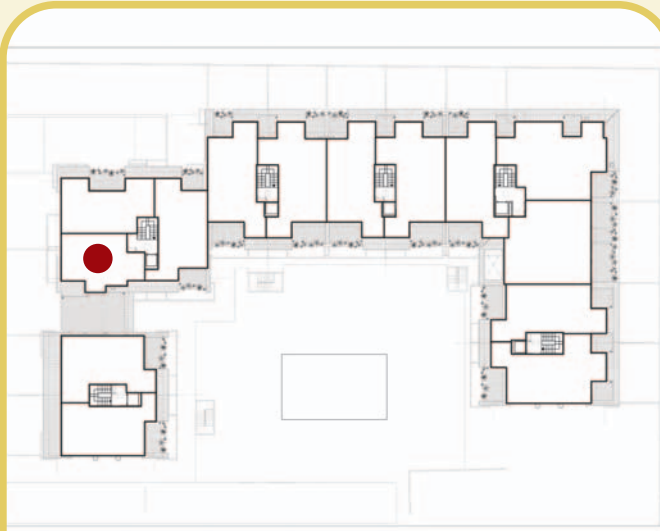

PORTAL 2 - PLANTA ÁTICO - VIVIENDA C

RESIDENCIAL
PUERTA GRANDE

SUPERFICIES ÚTILES DE LA VIVIENDA

Cocina:	7,05 m ²
Salón - Comedor:	22,05 m ²
Dormitorio:	15,72 m ²
Distribuidor:	1,57 m ²
Baño:	3,78 m ²
Vestíbulo:	2,26 m ²

Superficie útil total:	50,86 m ²
Superficie construida total:	63,24 m ²
Superficie construida Terraza:	24,10 m ²